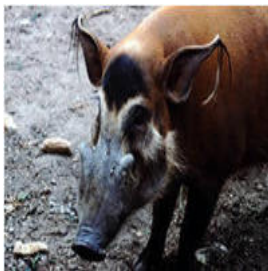

Le Potamochère

Le Potamochère
Potamochoerus porcus

1.
Potamochoerus porcus pictus
(Cameroun)
2.
Potamochoerus porcus porcus
, Potamochère de l'Ouest
3.
Potamochoerus porcus ubangensis
(Nord Congo)

Description

Longueur du corps
: 100-150 cm

- Poids de mâles adultes: jusque 120 kg
- Poids des femelles adultes: 45 - 80 kg
- Poids des nouveaux nés: 700 - 800 g

Reproduction

Ecologie et comportement Distribution géographique