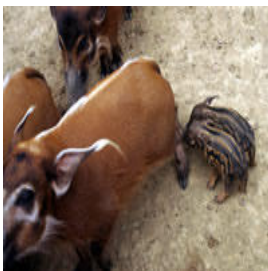

Le Potamochère

Le Potamochère
Potamochoerus porcus

1.
Potamochoerus porcus pictus
(Cameroun)
2.
Potamochoerus porcus porcus
, Potamochère de l'Ouest
3.
Potamochoerus porcus ubangensis
(Nord Congo)

Description

Longueur du corps
: 100-150 cm

- Poids de mâles adultes: jusque 120 kg
- Poids des femelles adultes: 45 - 80 kg
- Poids des nouveaux nés: 700 - 800 g

Reproduction

Ecologie et comportement Distribution géographique